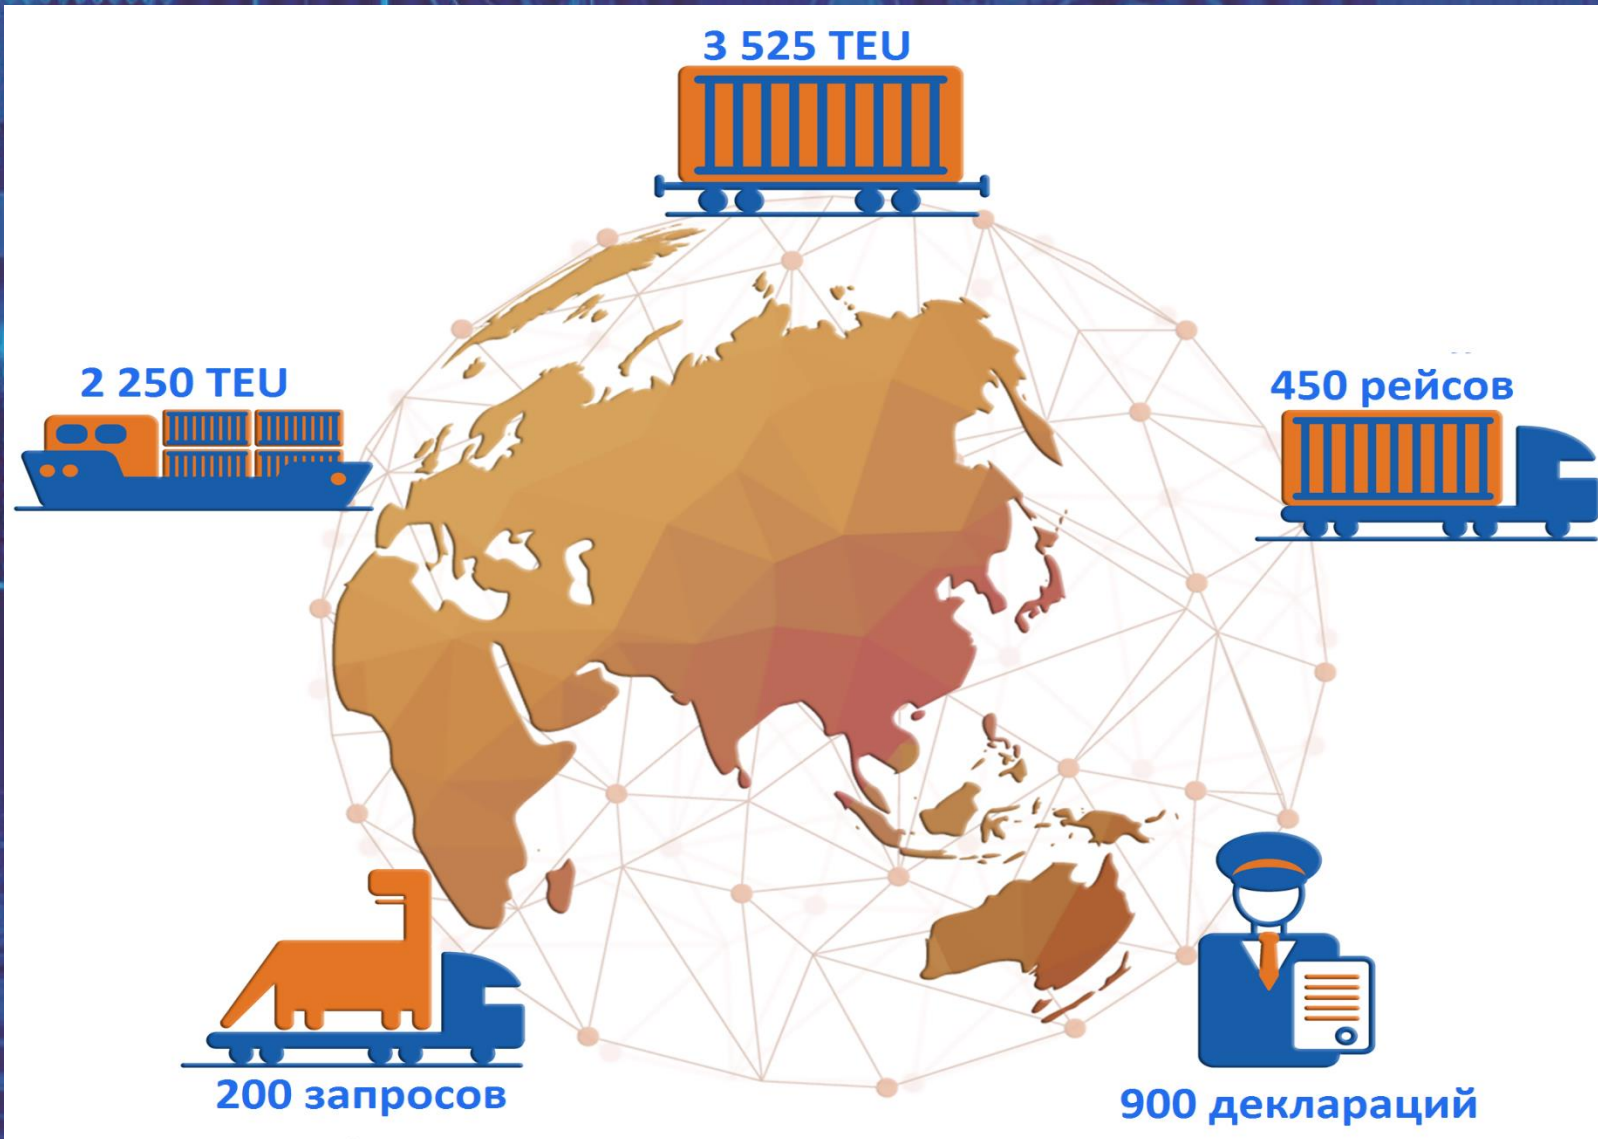

ОБЪЕМЫ ПЕРЕВОЗОК