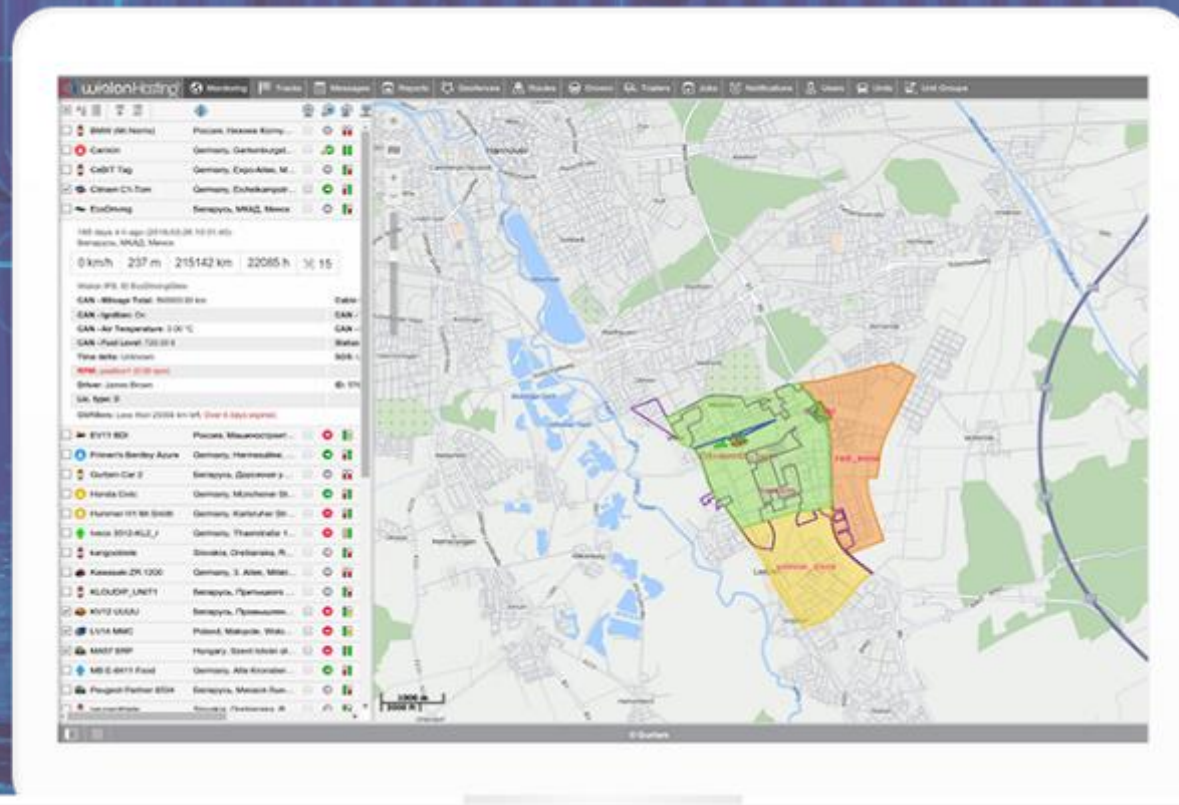

# ВЫ ВСЕГДА ЗНАЕТЕ, ГДЕ ВАШ ГРУЗ

Система отслеживания позволяет нам проводить постоянный мониторинг грузового автотранспорта, отслеживать контейнеры и контролировать доставки грузов

контроль происходит в режиме реального времени