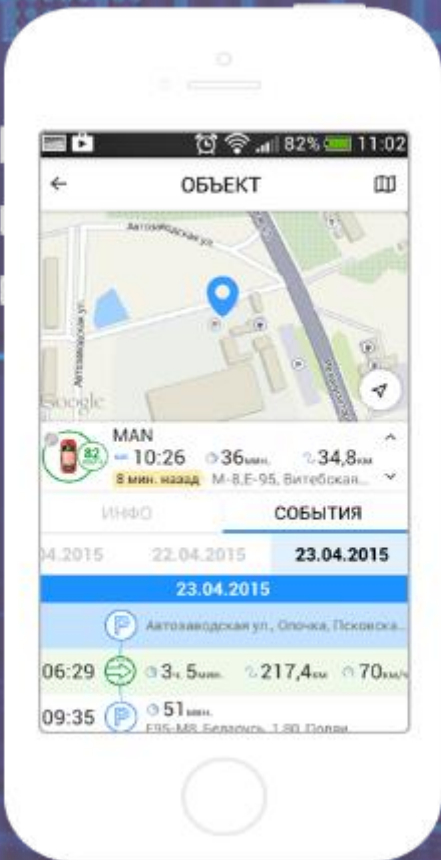

# ВЫ ВСЕГДА ЗНАЕТЕ, ГДЕ ВАШ ГРУЗ

Система отслеживания позволяет нам проводить постоянный мониторинг грузового автотранспорта, отслеживать контейнеры и контролировать доставки грузов

контроль происходит в режиме реального времени